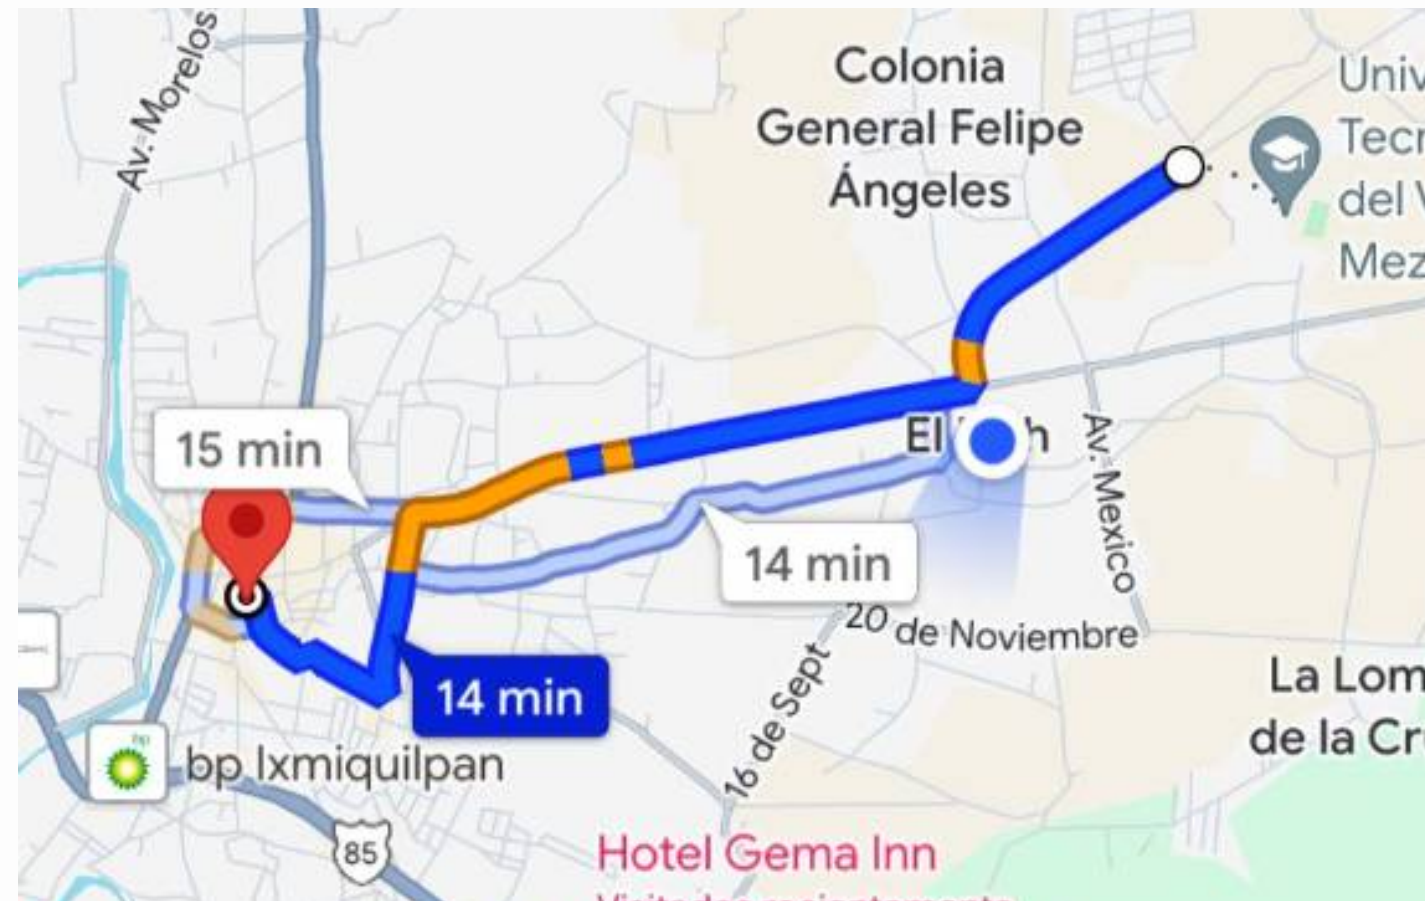

# FARMACIA DEL AHORRO, CENTRO

02

Plaza Juárez 11,  
Centro, 42300  
Ixmiquilpan, Hgo

[ABRE ENLACE PARA ACCEDER A GOOGLE MAPS.](#)

Número: (772) 149 3282