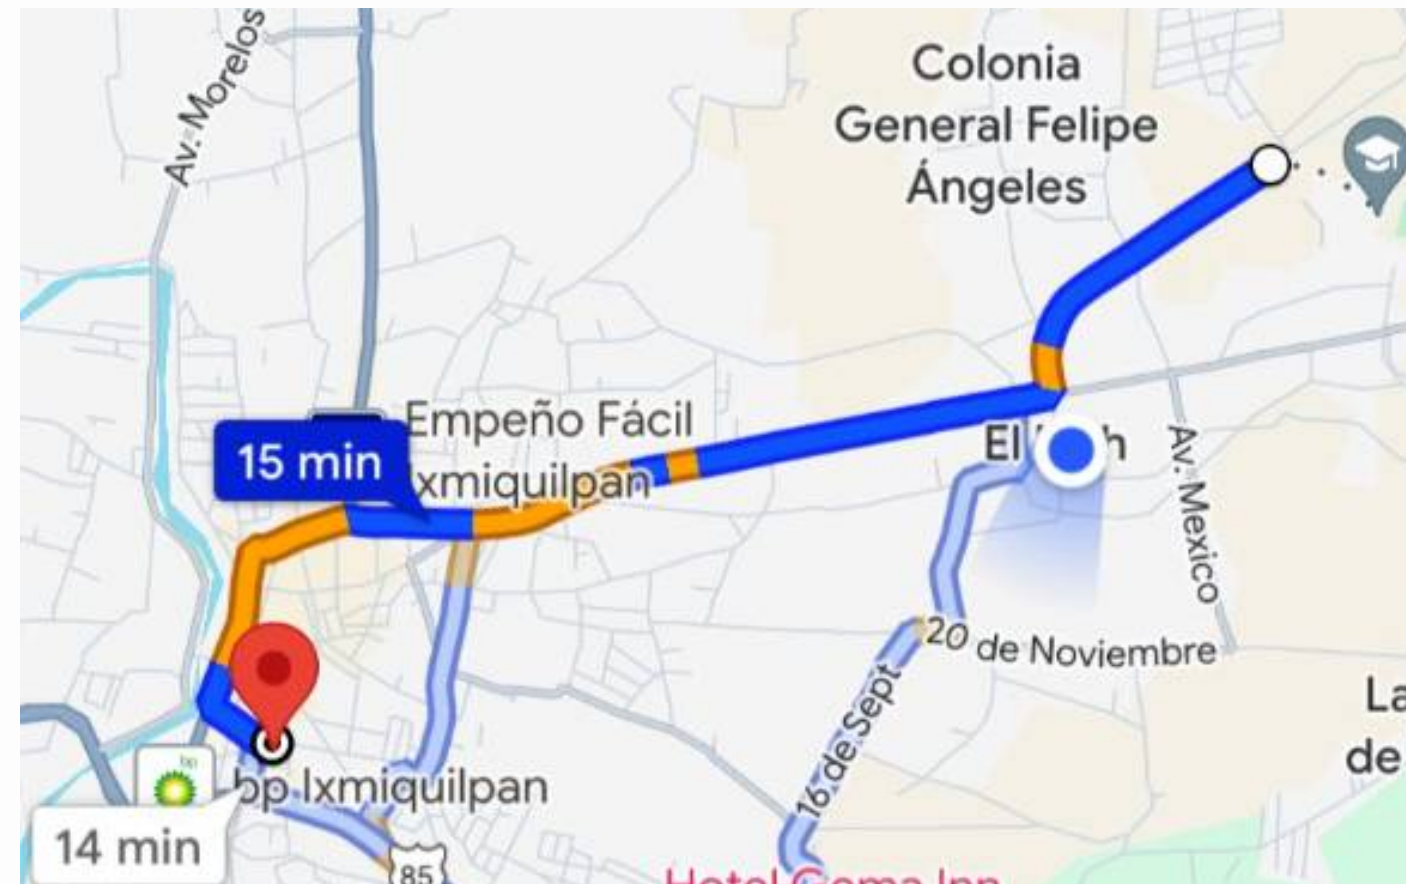

CENTRO DE SALUD URBANO, IXMIQUILPAN