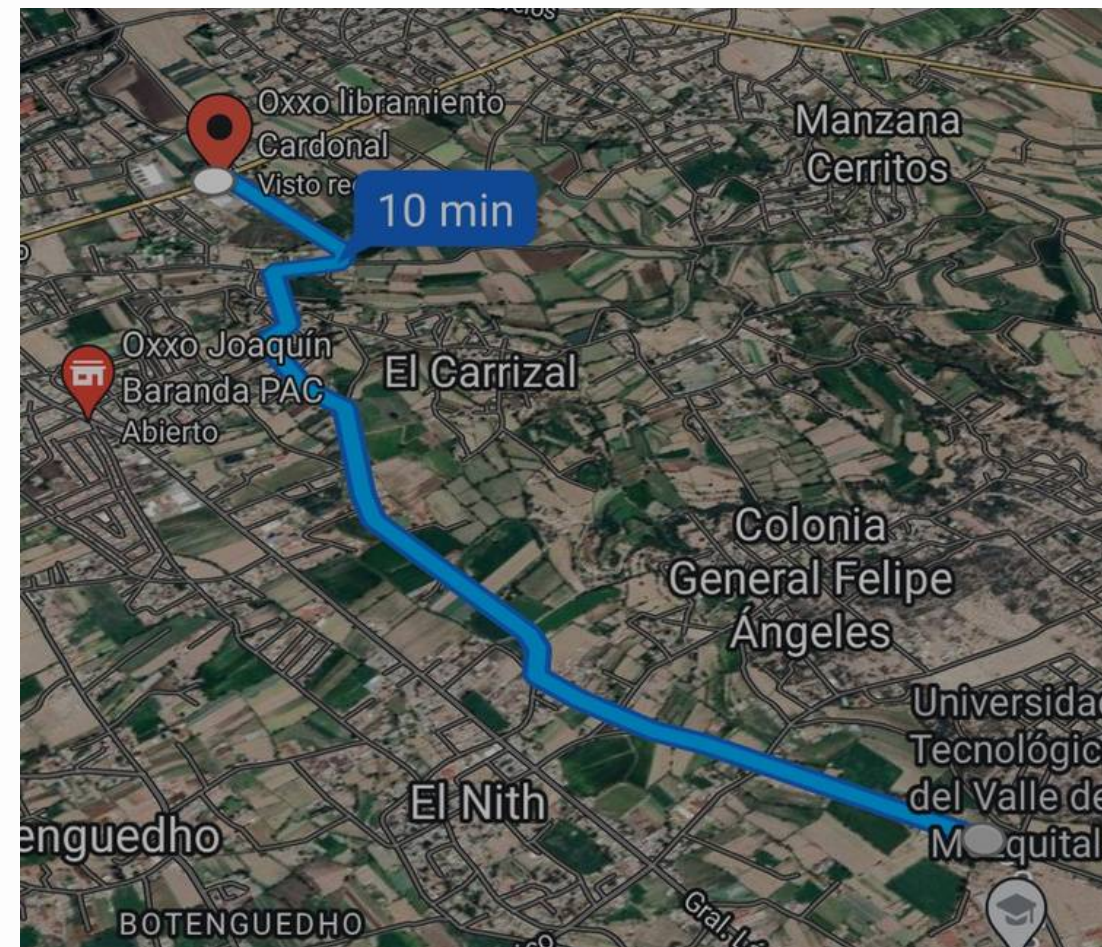

# OXXO - LIBRAMIENTO CARDONAL

02

Carr Ixmiquilpan -  
Cardonal KM 52  
Eduardo Nube Torres  
Y Lib. A Cardonal San  
Miguel, Manzana O,  
San Antonio, 42300  
Ixmiqulpan, Hgo.

ABRE EL ENLACE PARA ACCEDER A  
GOOGLE MAPS.