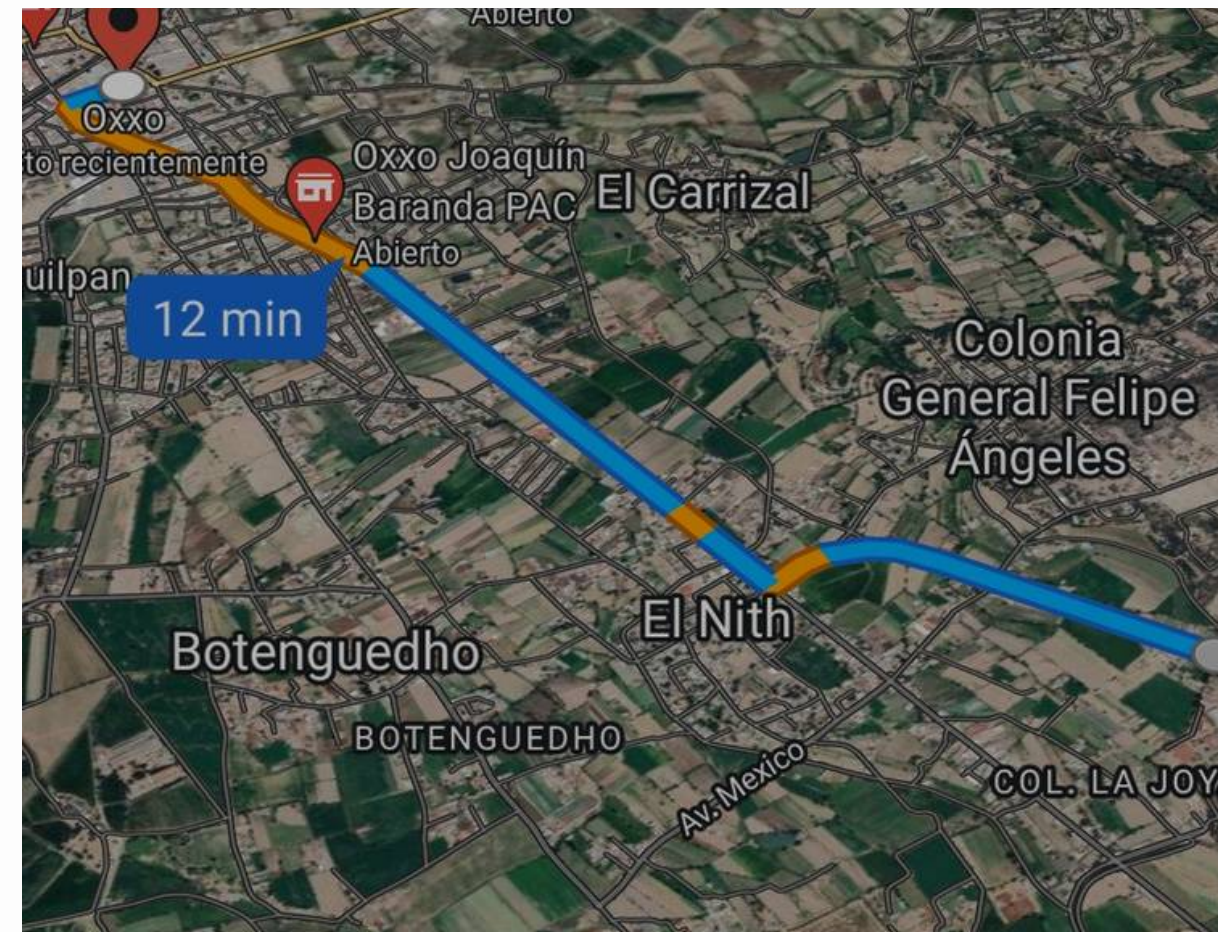

OXXO - FRENTE AL MERCADO

03

Av. Benito Pablo
Juárez Garcia Y Jesus
Del Rosal 12A, Cecilio
Ramírez, San Antonio,
42302 Ixmiquilpan,
Hgo.

ABRE EL ENLACE PARA ACCEDER A
GOOGLE MAPS.