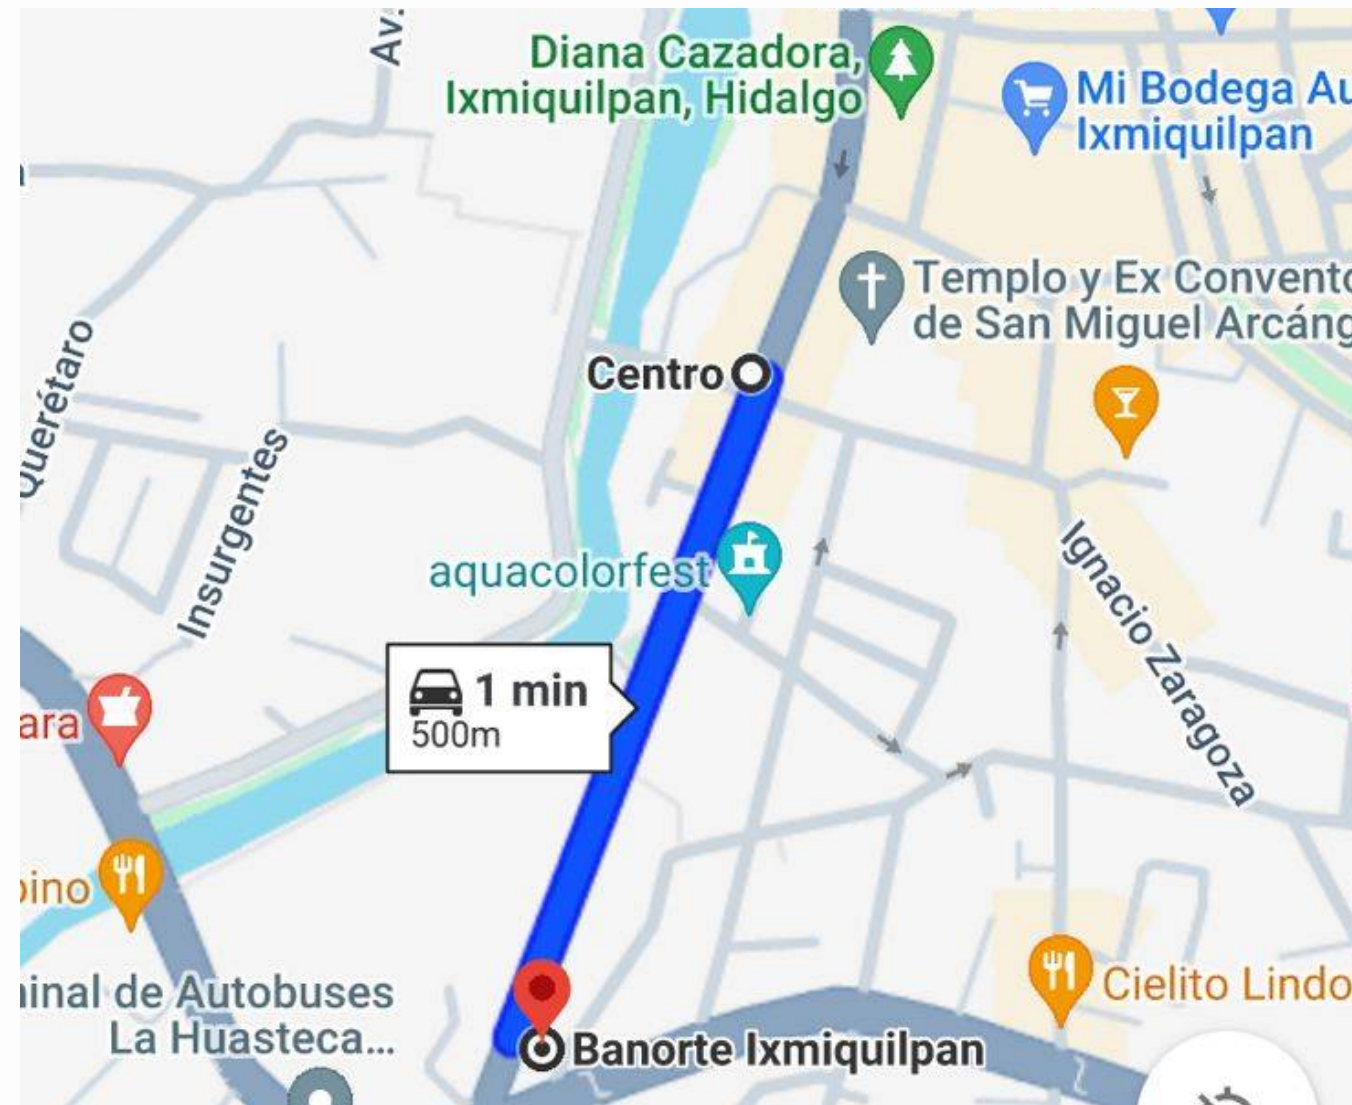

# BANCO BANORTE

04

Dirección: Av.  
Felipe Ángeles  
23, Centro,  
42300 Ejido del  
Centro, Hgo.

Horario: de lunes a viernes 8 a.m.a  
5pm

ABRE EL ENLACE PARA ACCEDER A  
GOOGLE MAPS.