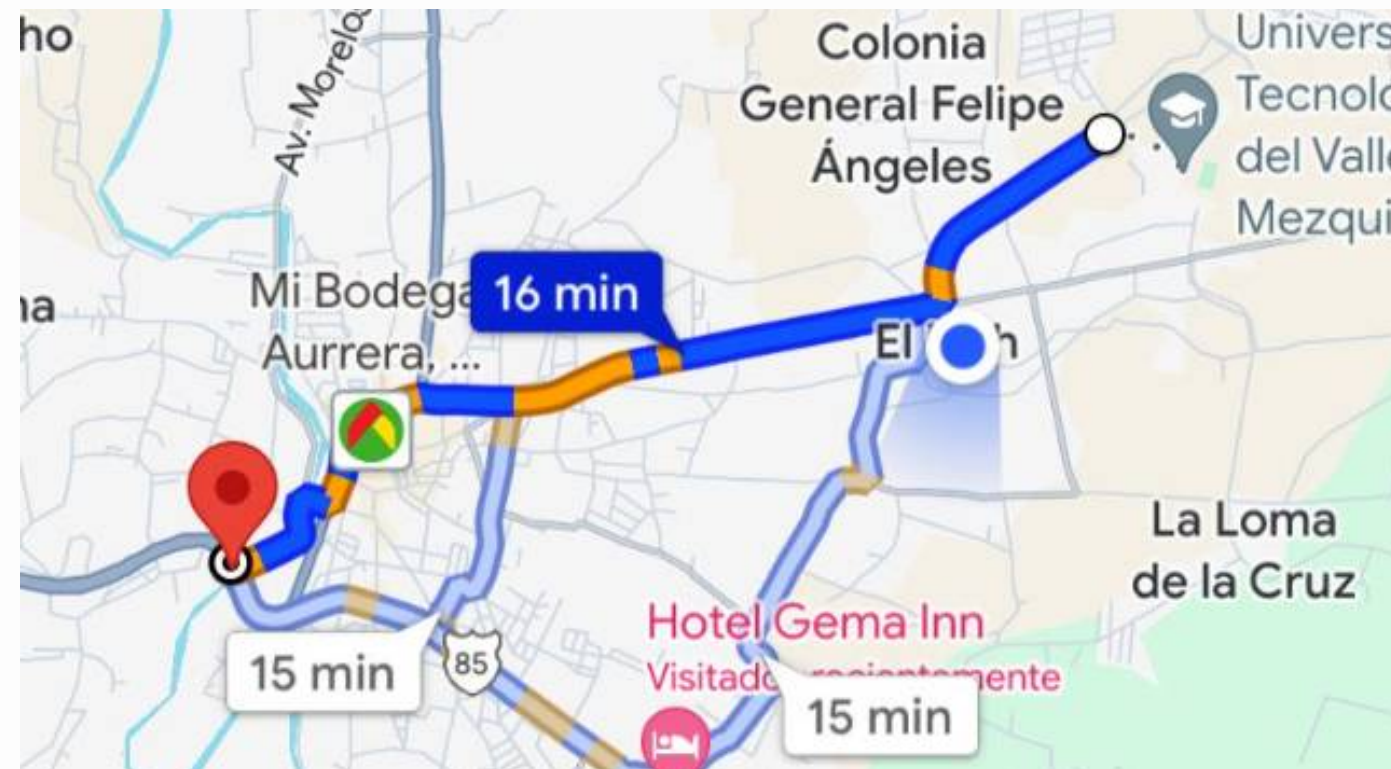

FARMACIA GUADALAJARA

01

Av. Insurgentes
Pte 104, La
Reforma ,
Ixmiquilpan , Hgo ,
C.P.42302