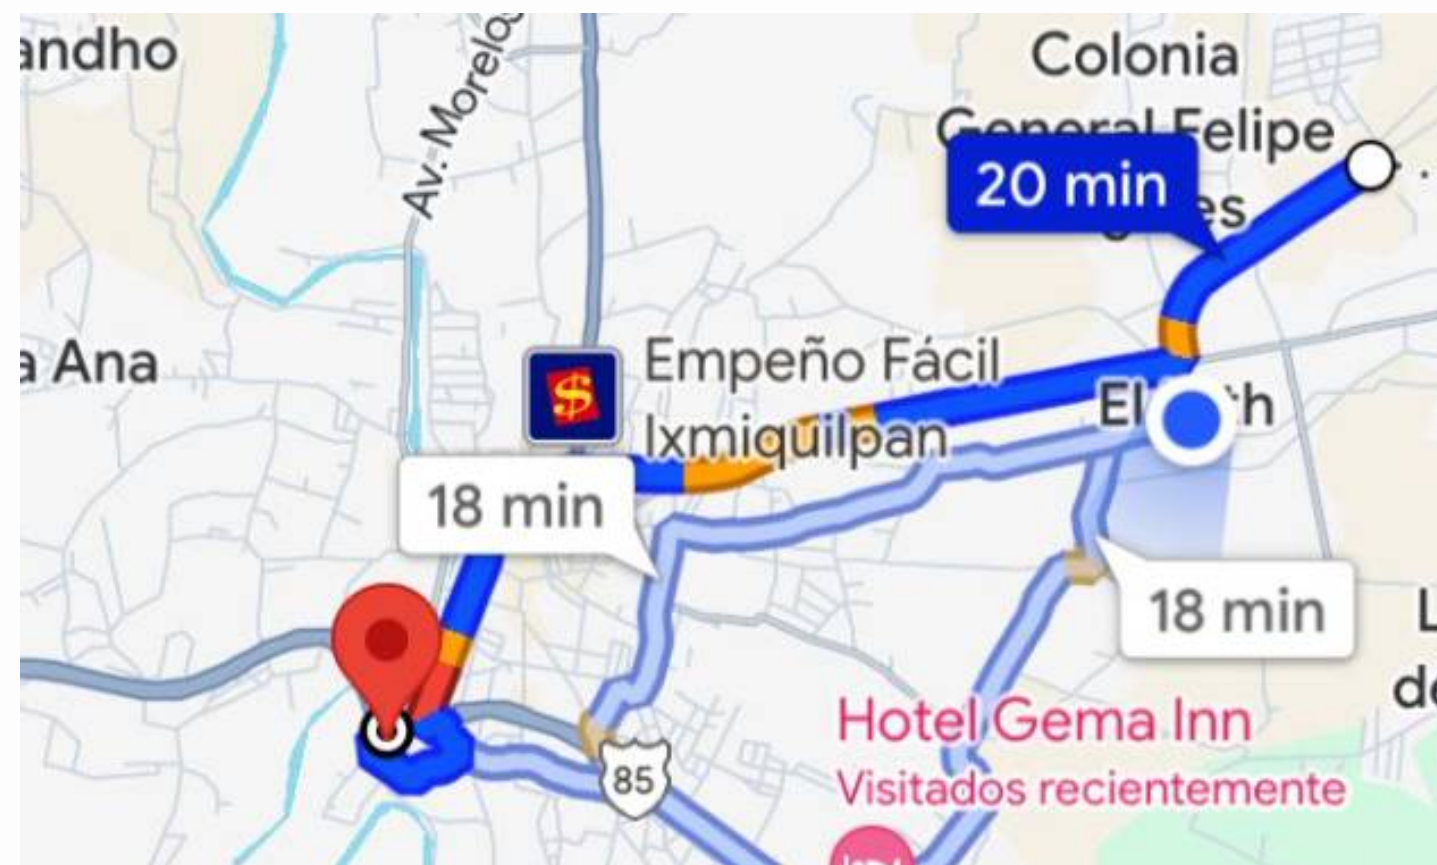

# FARMACIA SEÑOR DE JALPAN

04

Jesús del Rosal 3,  
Centro, 42300  
Ixmiquilpan, Hgo.

[ABRE EL ENLACE PARA ACCEDER A GOOGLE MAPS.](#)