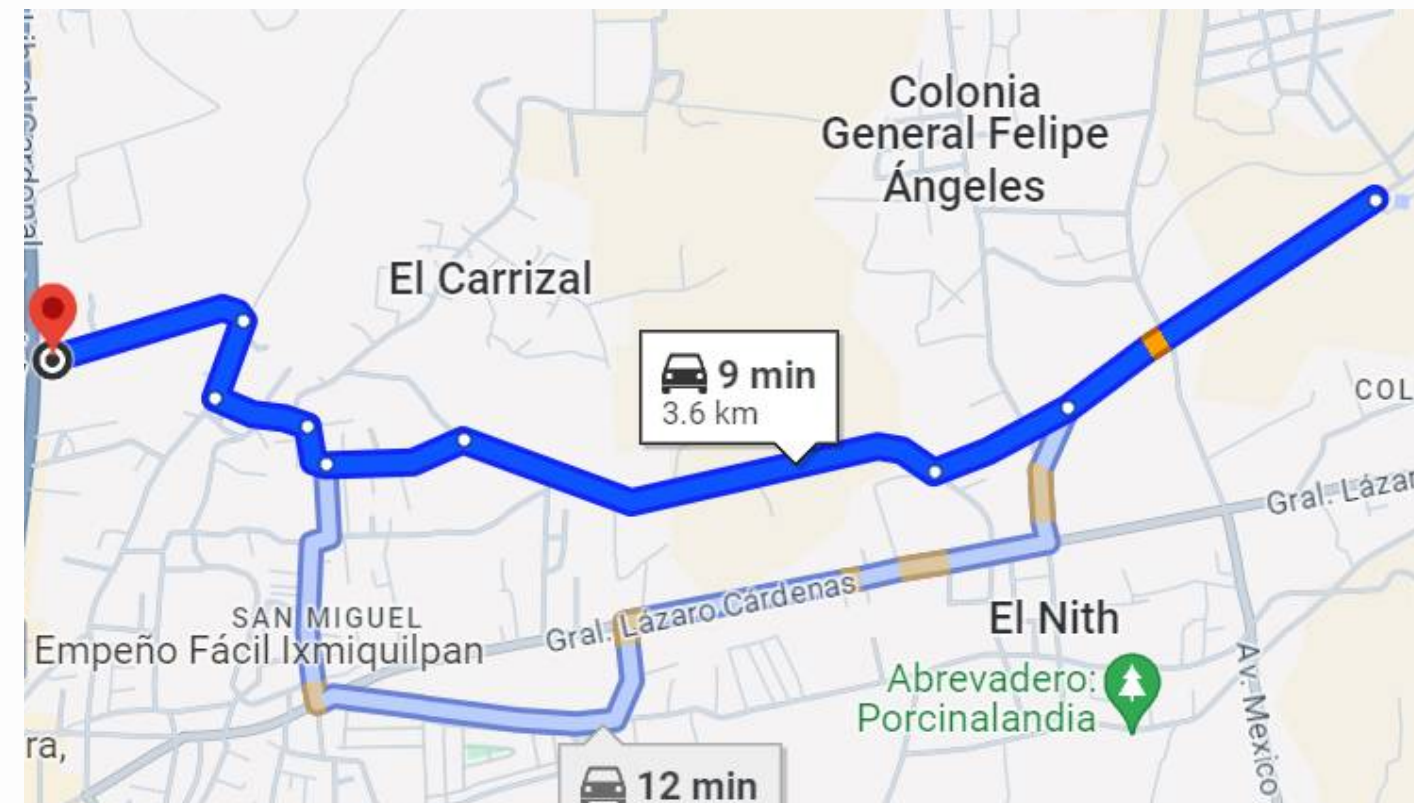

GASOLINERA - PEMEX

02

Carretera
Ixmiquilpan, Lib.
a Cardonal No.
52, San Antonio,
42300
Ixmiquilpan,
Hgo.

Servicio las 24
horas

[ABRE EL ENLACE PARA ACCEDER A
GOOGLE MAPS.](#)