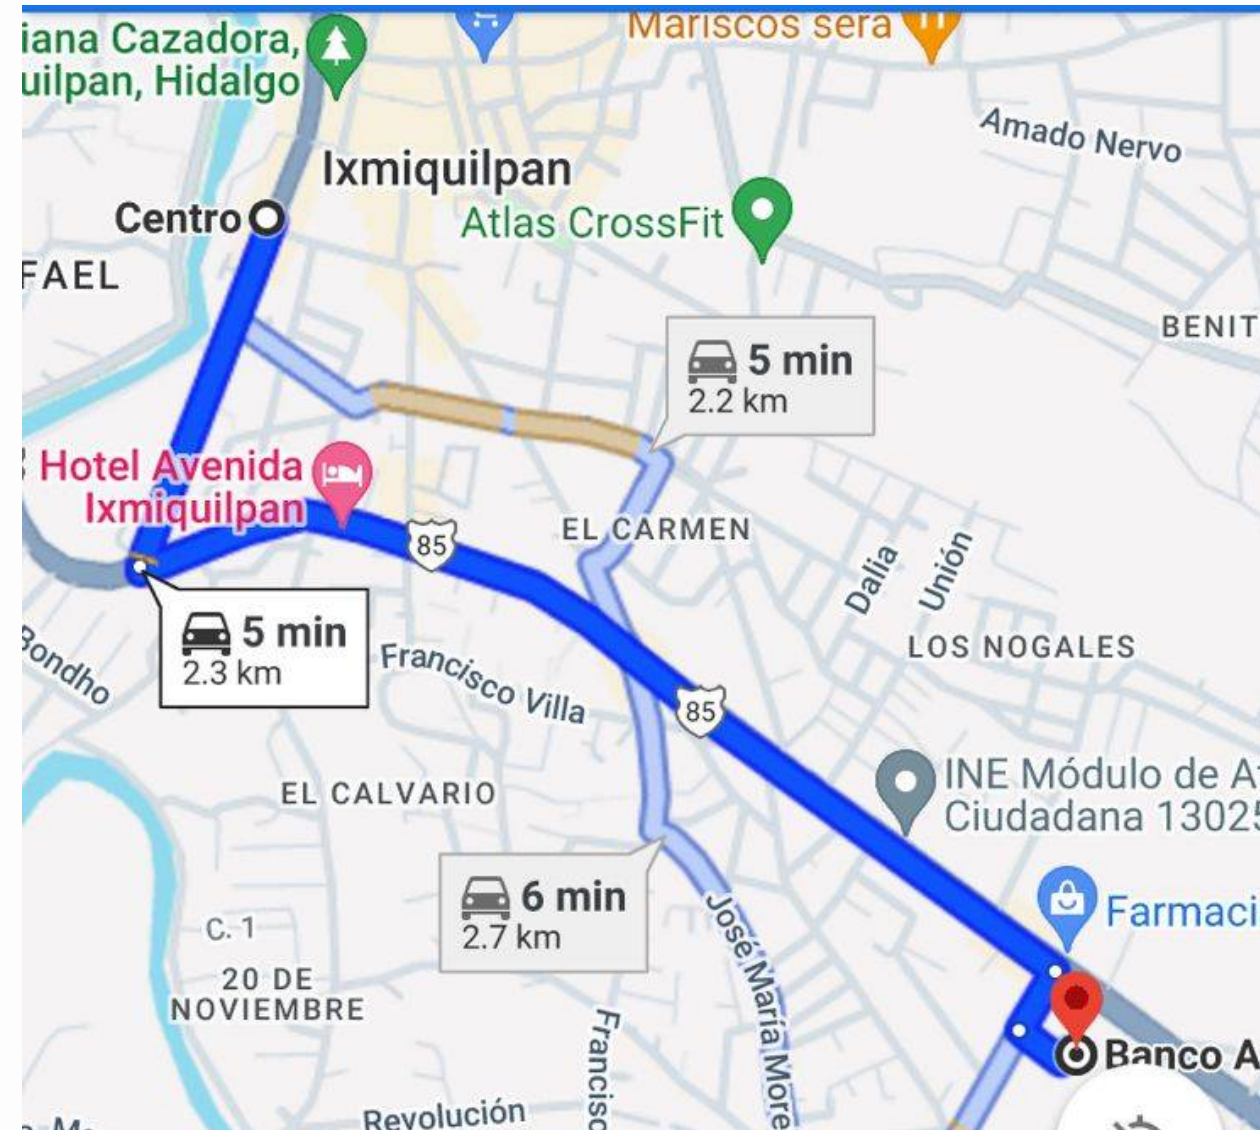

BANCO DEL BIENESTAR

06

Acceso Clínica
ISSSTE, Col. La
Joya, 42325
Hgo.

ABRE EL ENLACE PARA ACCEDER A
GOOGLE MAPS.

lunes a viernes de 9am a 4:30pm