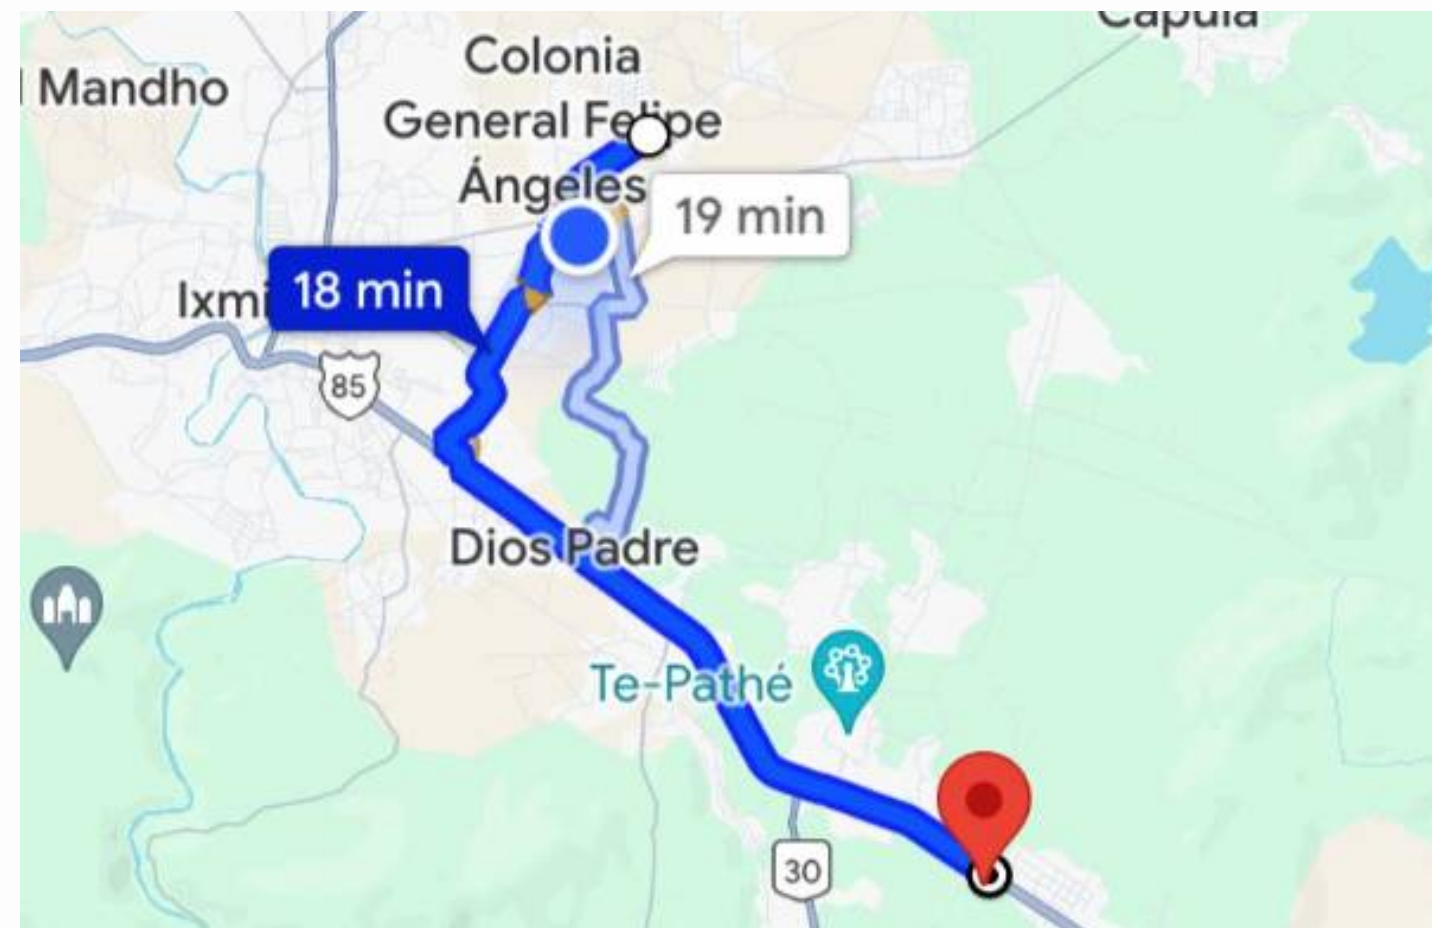

# HOSPITAL REGIONAL DEL VALLE DEL MEZQUITAL

03

Carretera-  
Pachuca-  
Ixmiquilpan Km.64  
Taxadho.

[ABRE ENLACE PARA ACCEDER A GOOGLE MAPS.](#)

Número de emergencia: 7135377