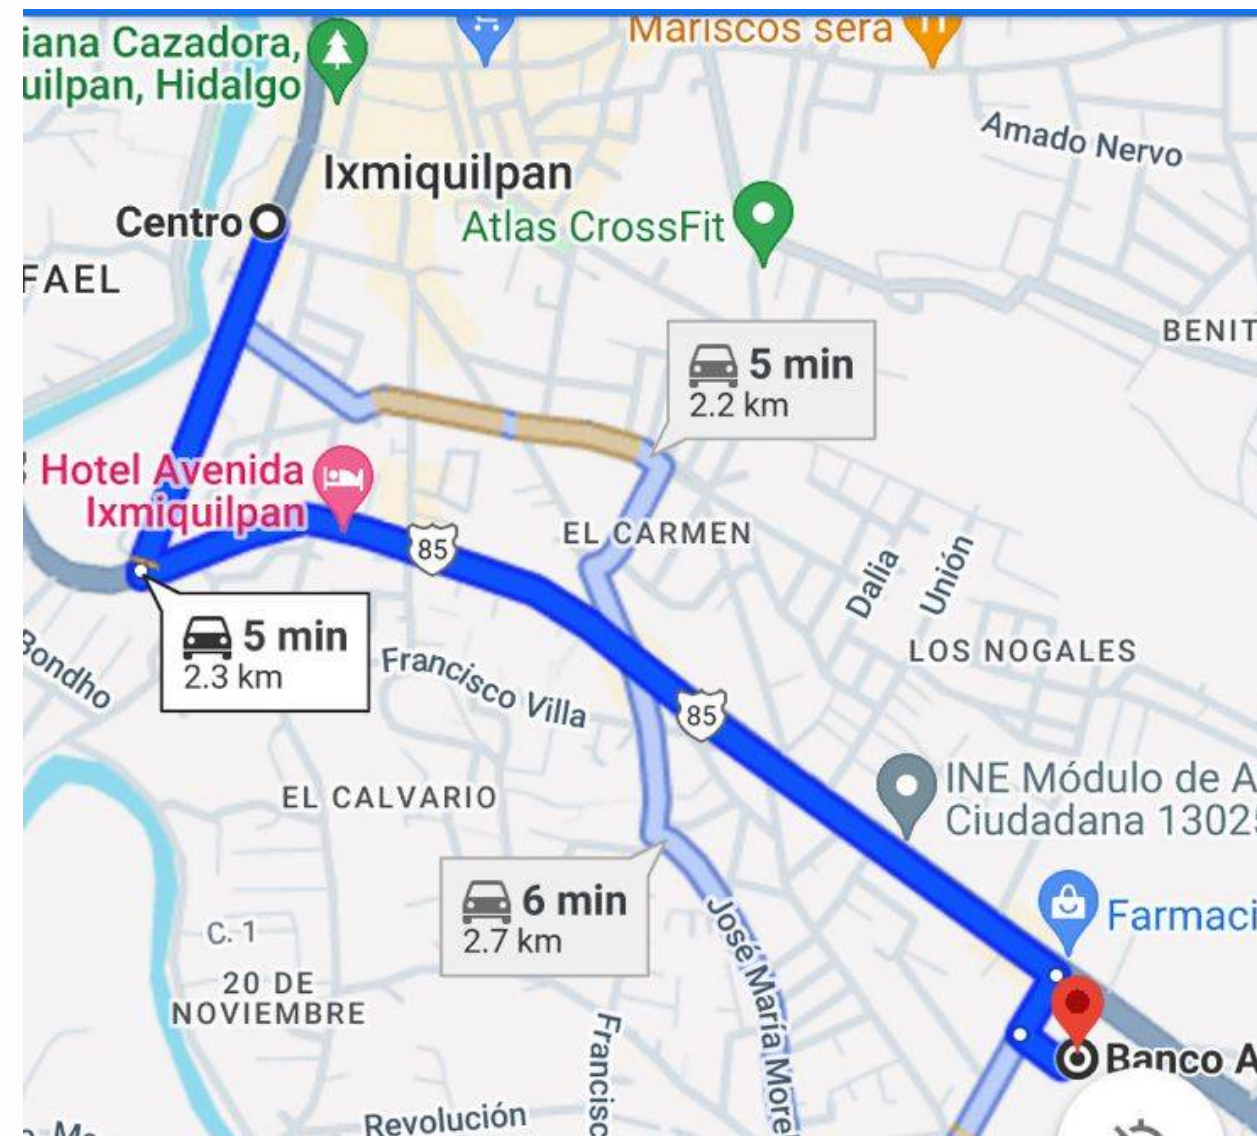

BANCO AZTECA