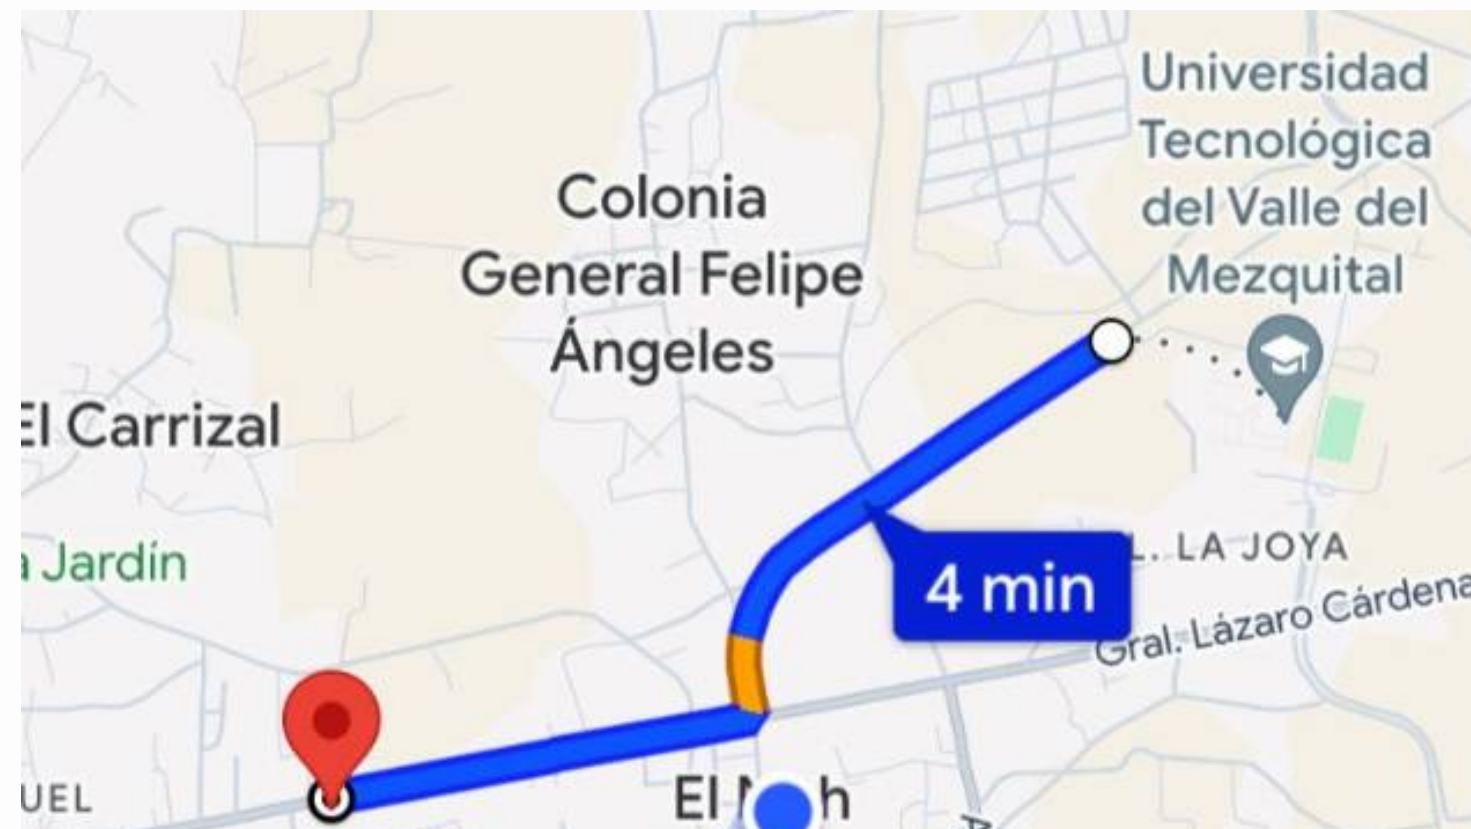

FARMACIA BIO FARMA