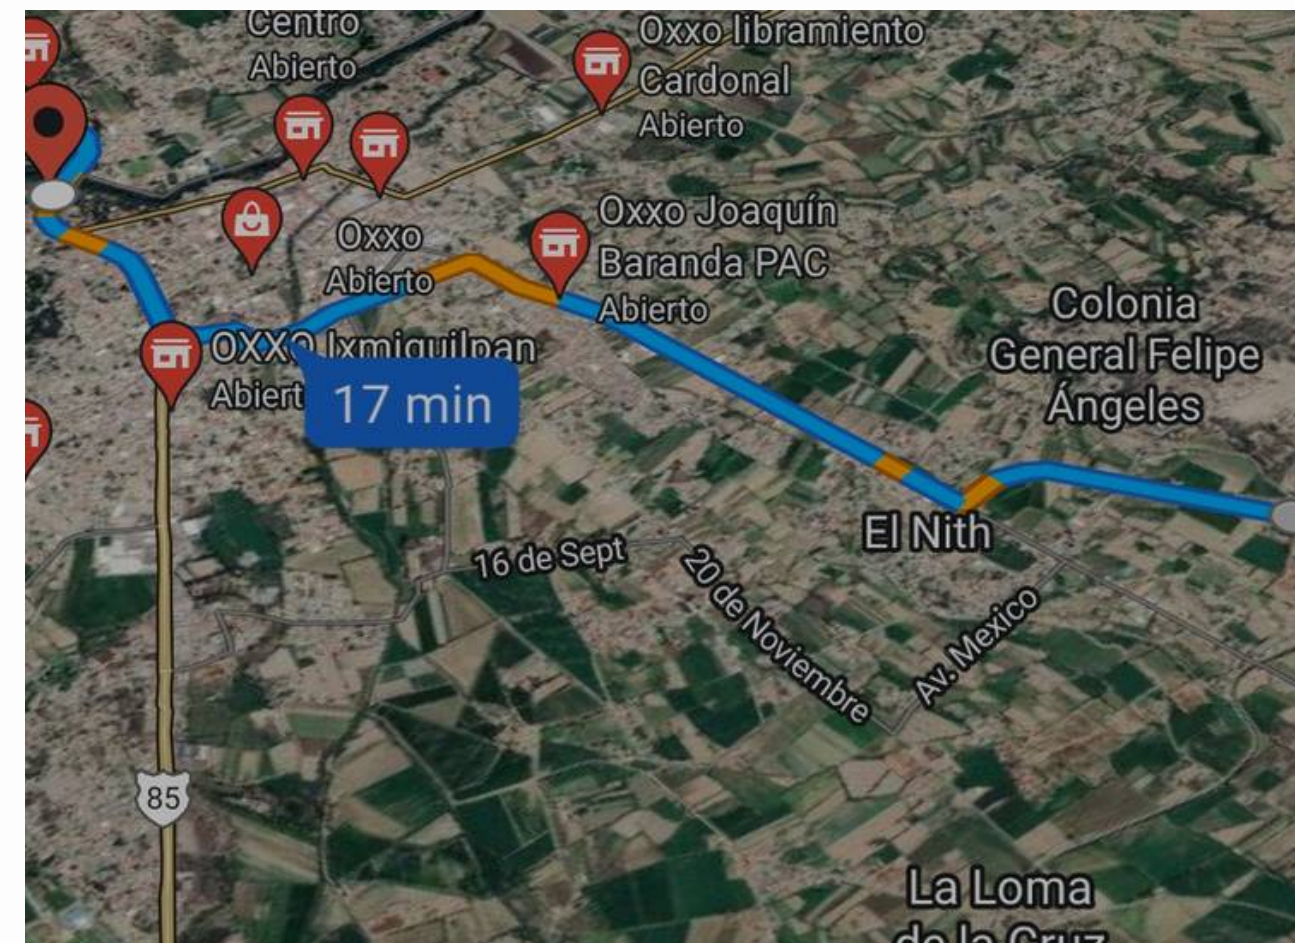

OXXO - INSURGENTES I PAC

06

Ignacio Allende Y
Flores Magon 111,
Av. Insurgentes
Ote., El Bondho,
42304 Ixmiquilpan,
Hgo.

ABRE EL ENLACE PARA ACCEDER A
GOOGLE MAPS.