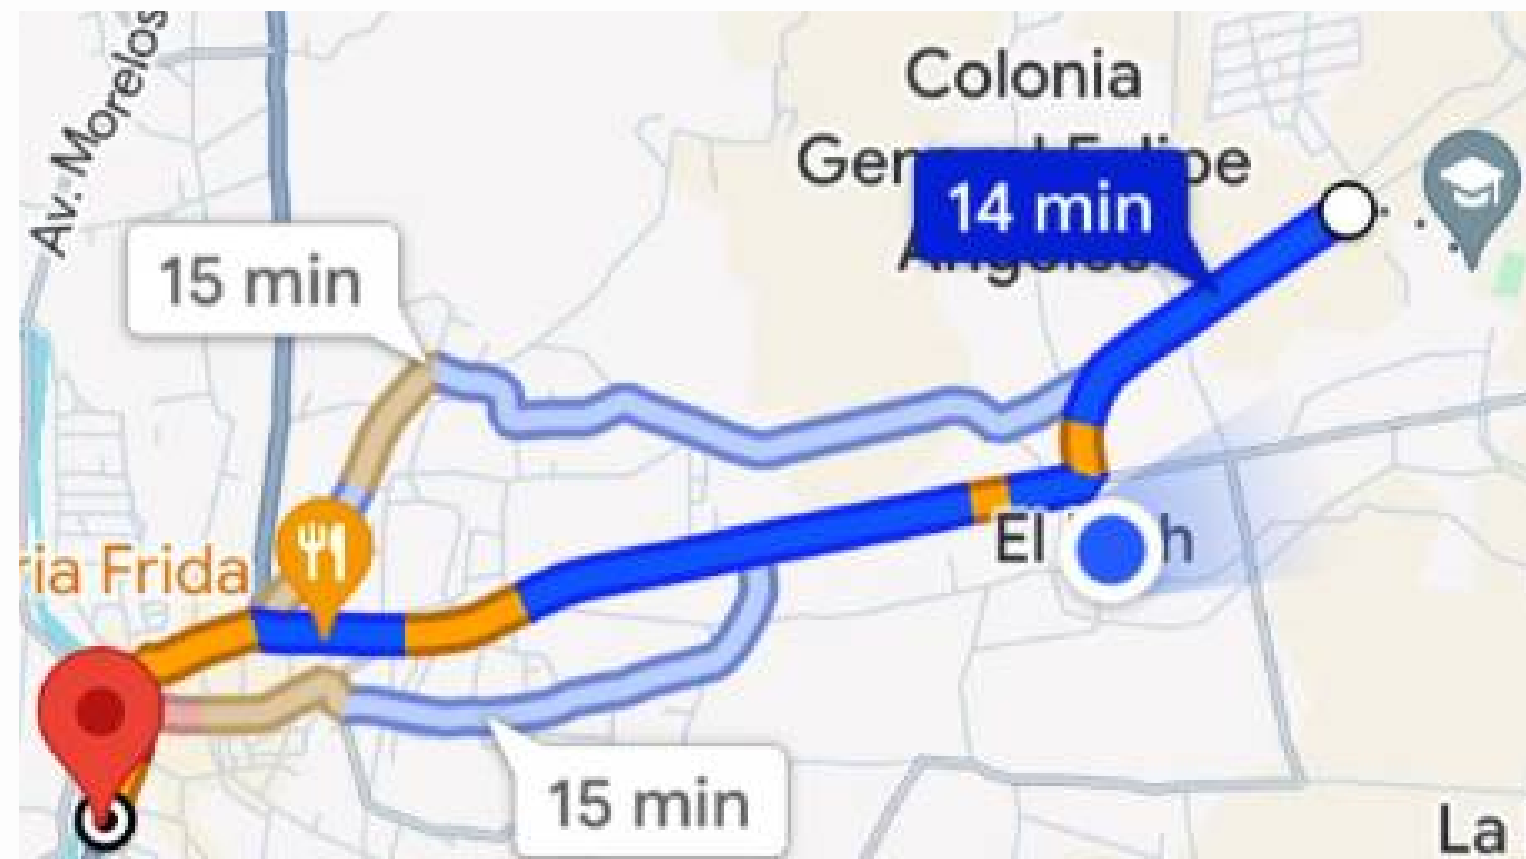

BANCO CITIBANAMEX