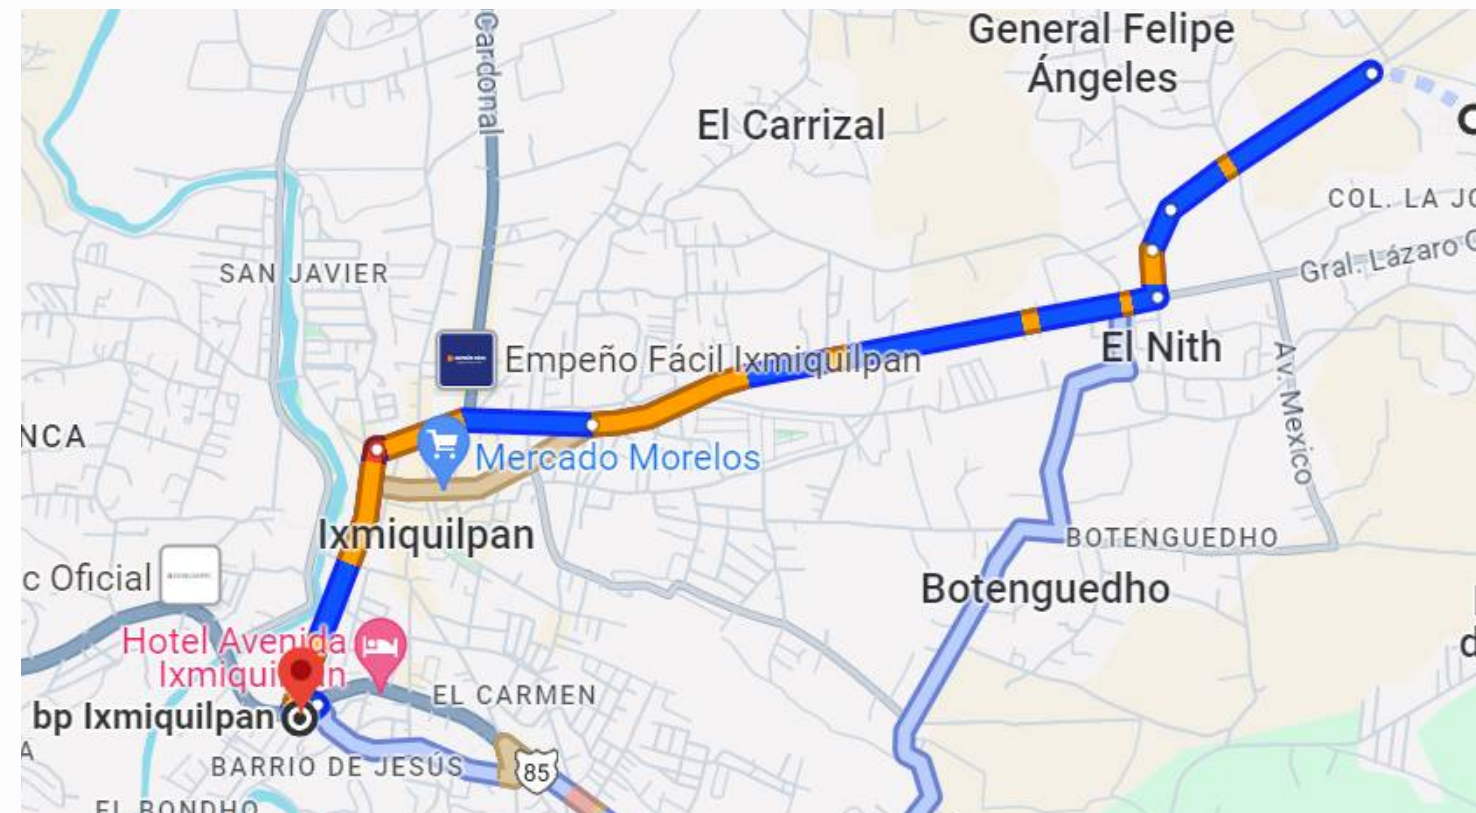

# GASOLINERA - PEMEX

02

Carretera  
Ixmiquilpan, Lib.  
a Cardonal No.  
52, San Antonio,  
42300  
Ixmiquilpan,  
Hgo.

Servicio las 24  
horas

[ABRE EL ENLACE PARA ACCEDER A  
GOOGLE MAPS.](#)

# GASOLINERA - bp

03

Avenida  
Insurgentes  
Oriente  
Carretera  
México-Laredo  
Km 159, Barrio  
de Jesús, 42300  
Ixmiquilpan,  
Hgo.

Servicio las 24  
horas

[ABRE EL ENLACE PARA ACCEDER A  
GOOGLE MAPS.](#)