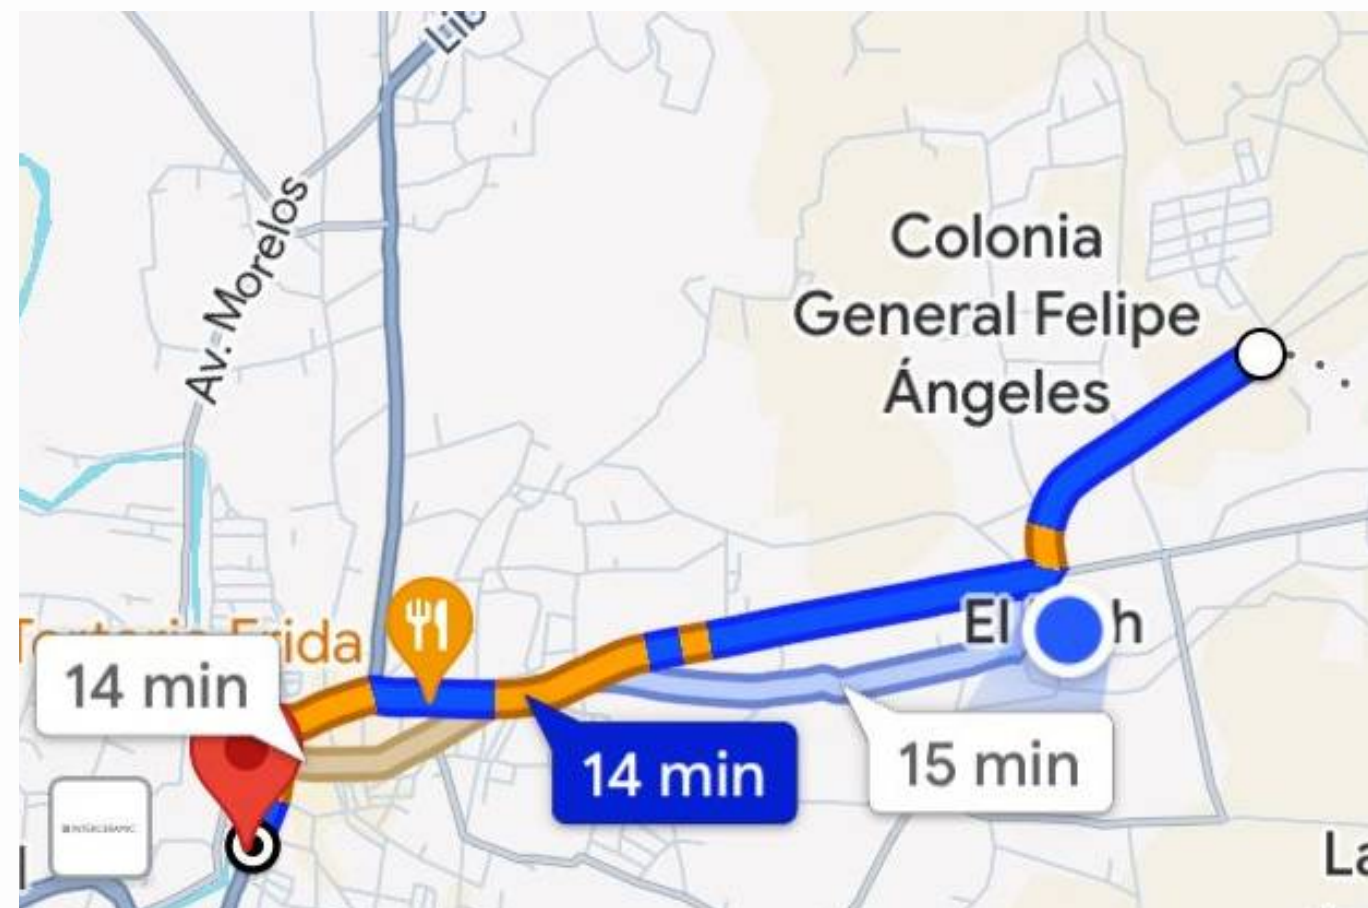

FARMACIA SAN JUDITAS TADEO

05

Av. Felipe
Ángeles 10,
Centro, 42300
Ixmiquilpan, Hgo