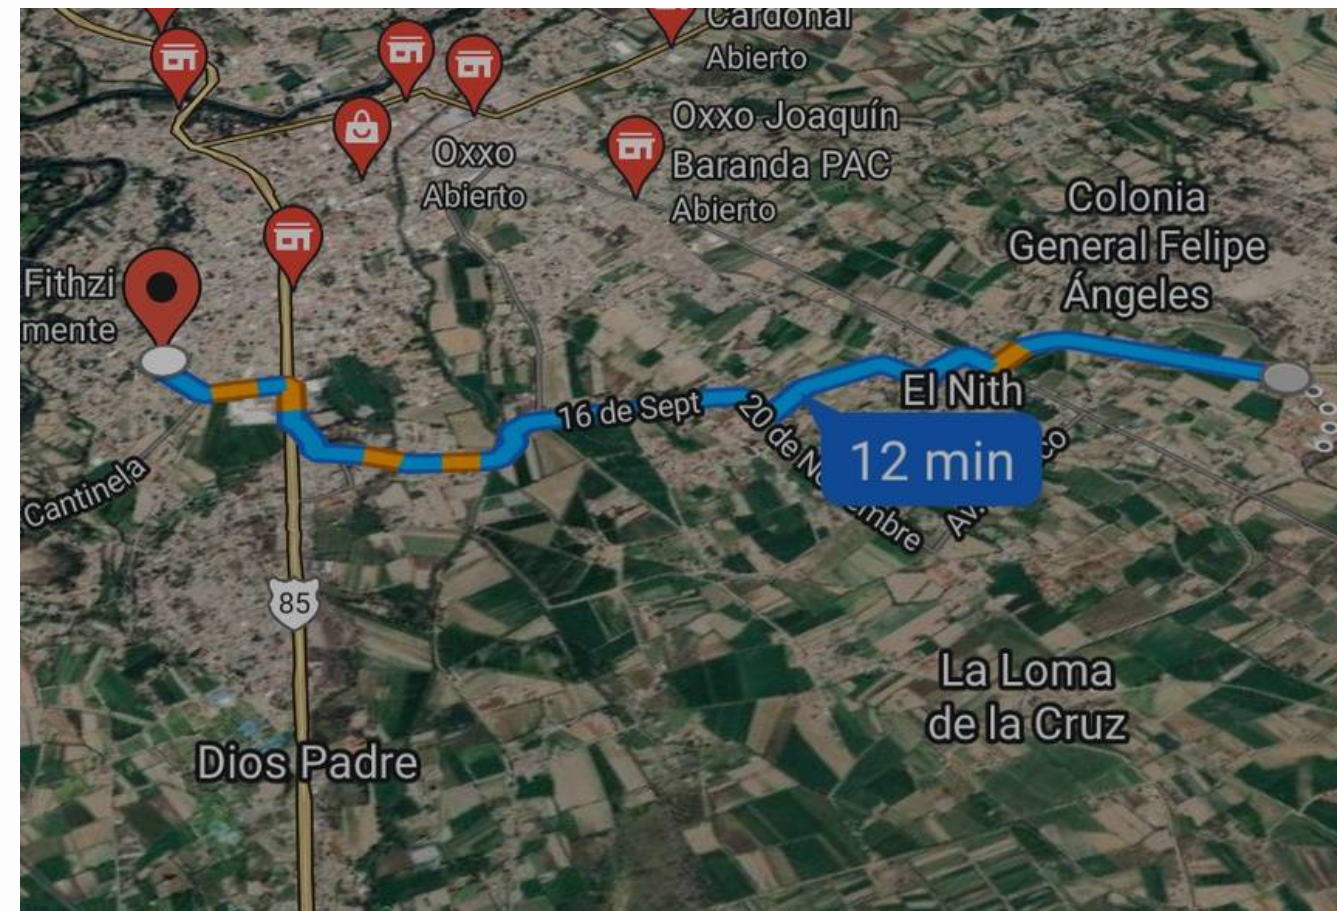

OXXO - EL FITHZI

04

José María
Morelos S/N, El
Fithzi, 42303
Ixmiquilpan, Hgo.

ABRE EL ENLACE PARA ACCEDER A
GOOGLE MAPS.