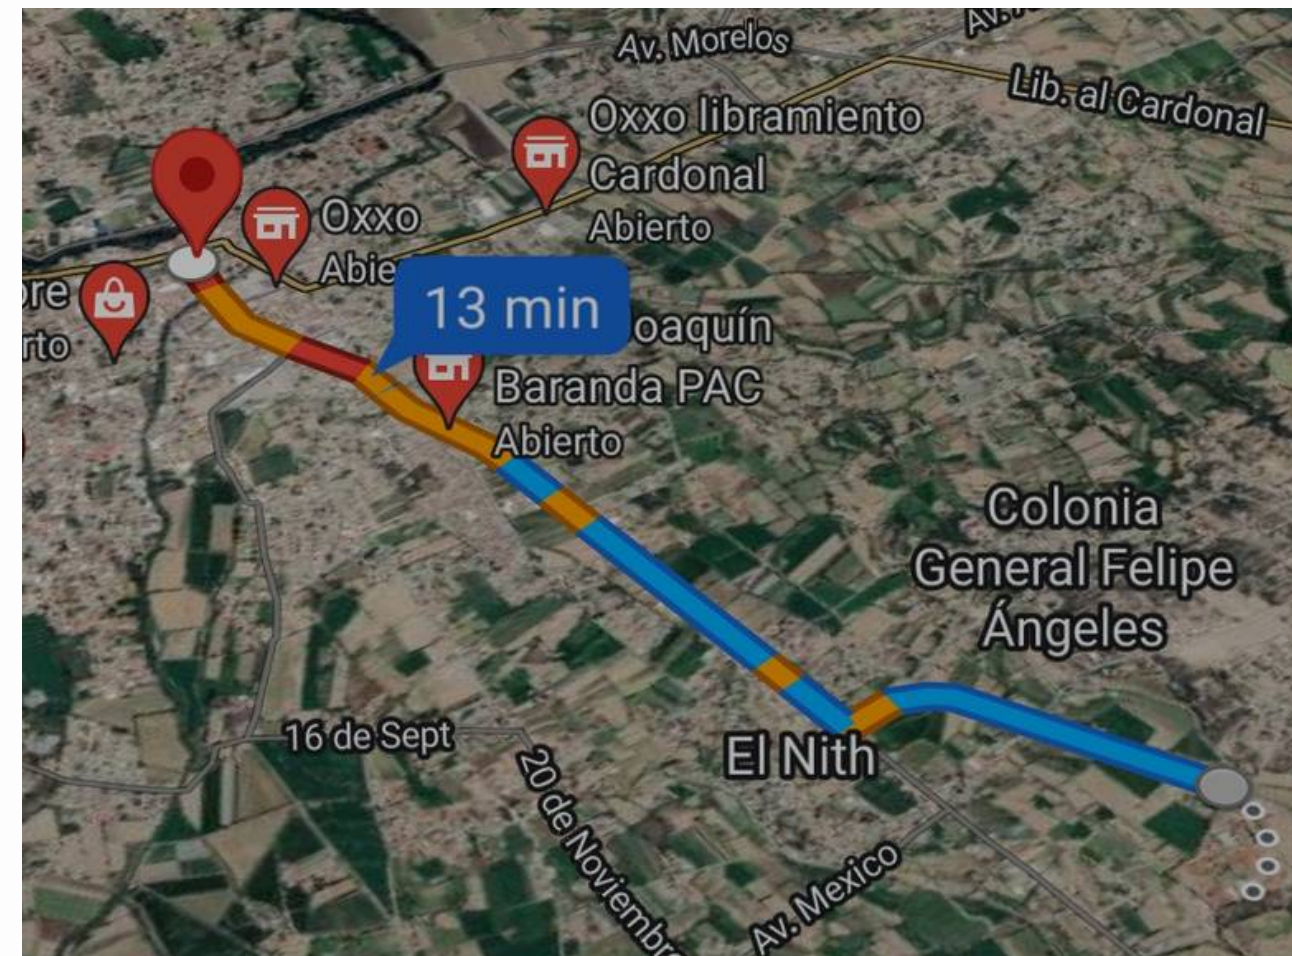

OXXO - IXMIQUILPAN CENTRO

05

Pena Y Ramirez Y 5
De Mayo S/N, Av
Juárez, Esq, 42300
Ixmiquilpan, Hgo

[ABRE EL ENLACE PARA ACCEDER A
GOOGLE MAPS.](#)